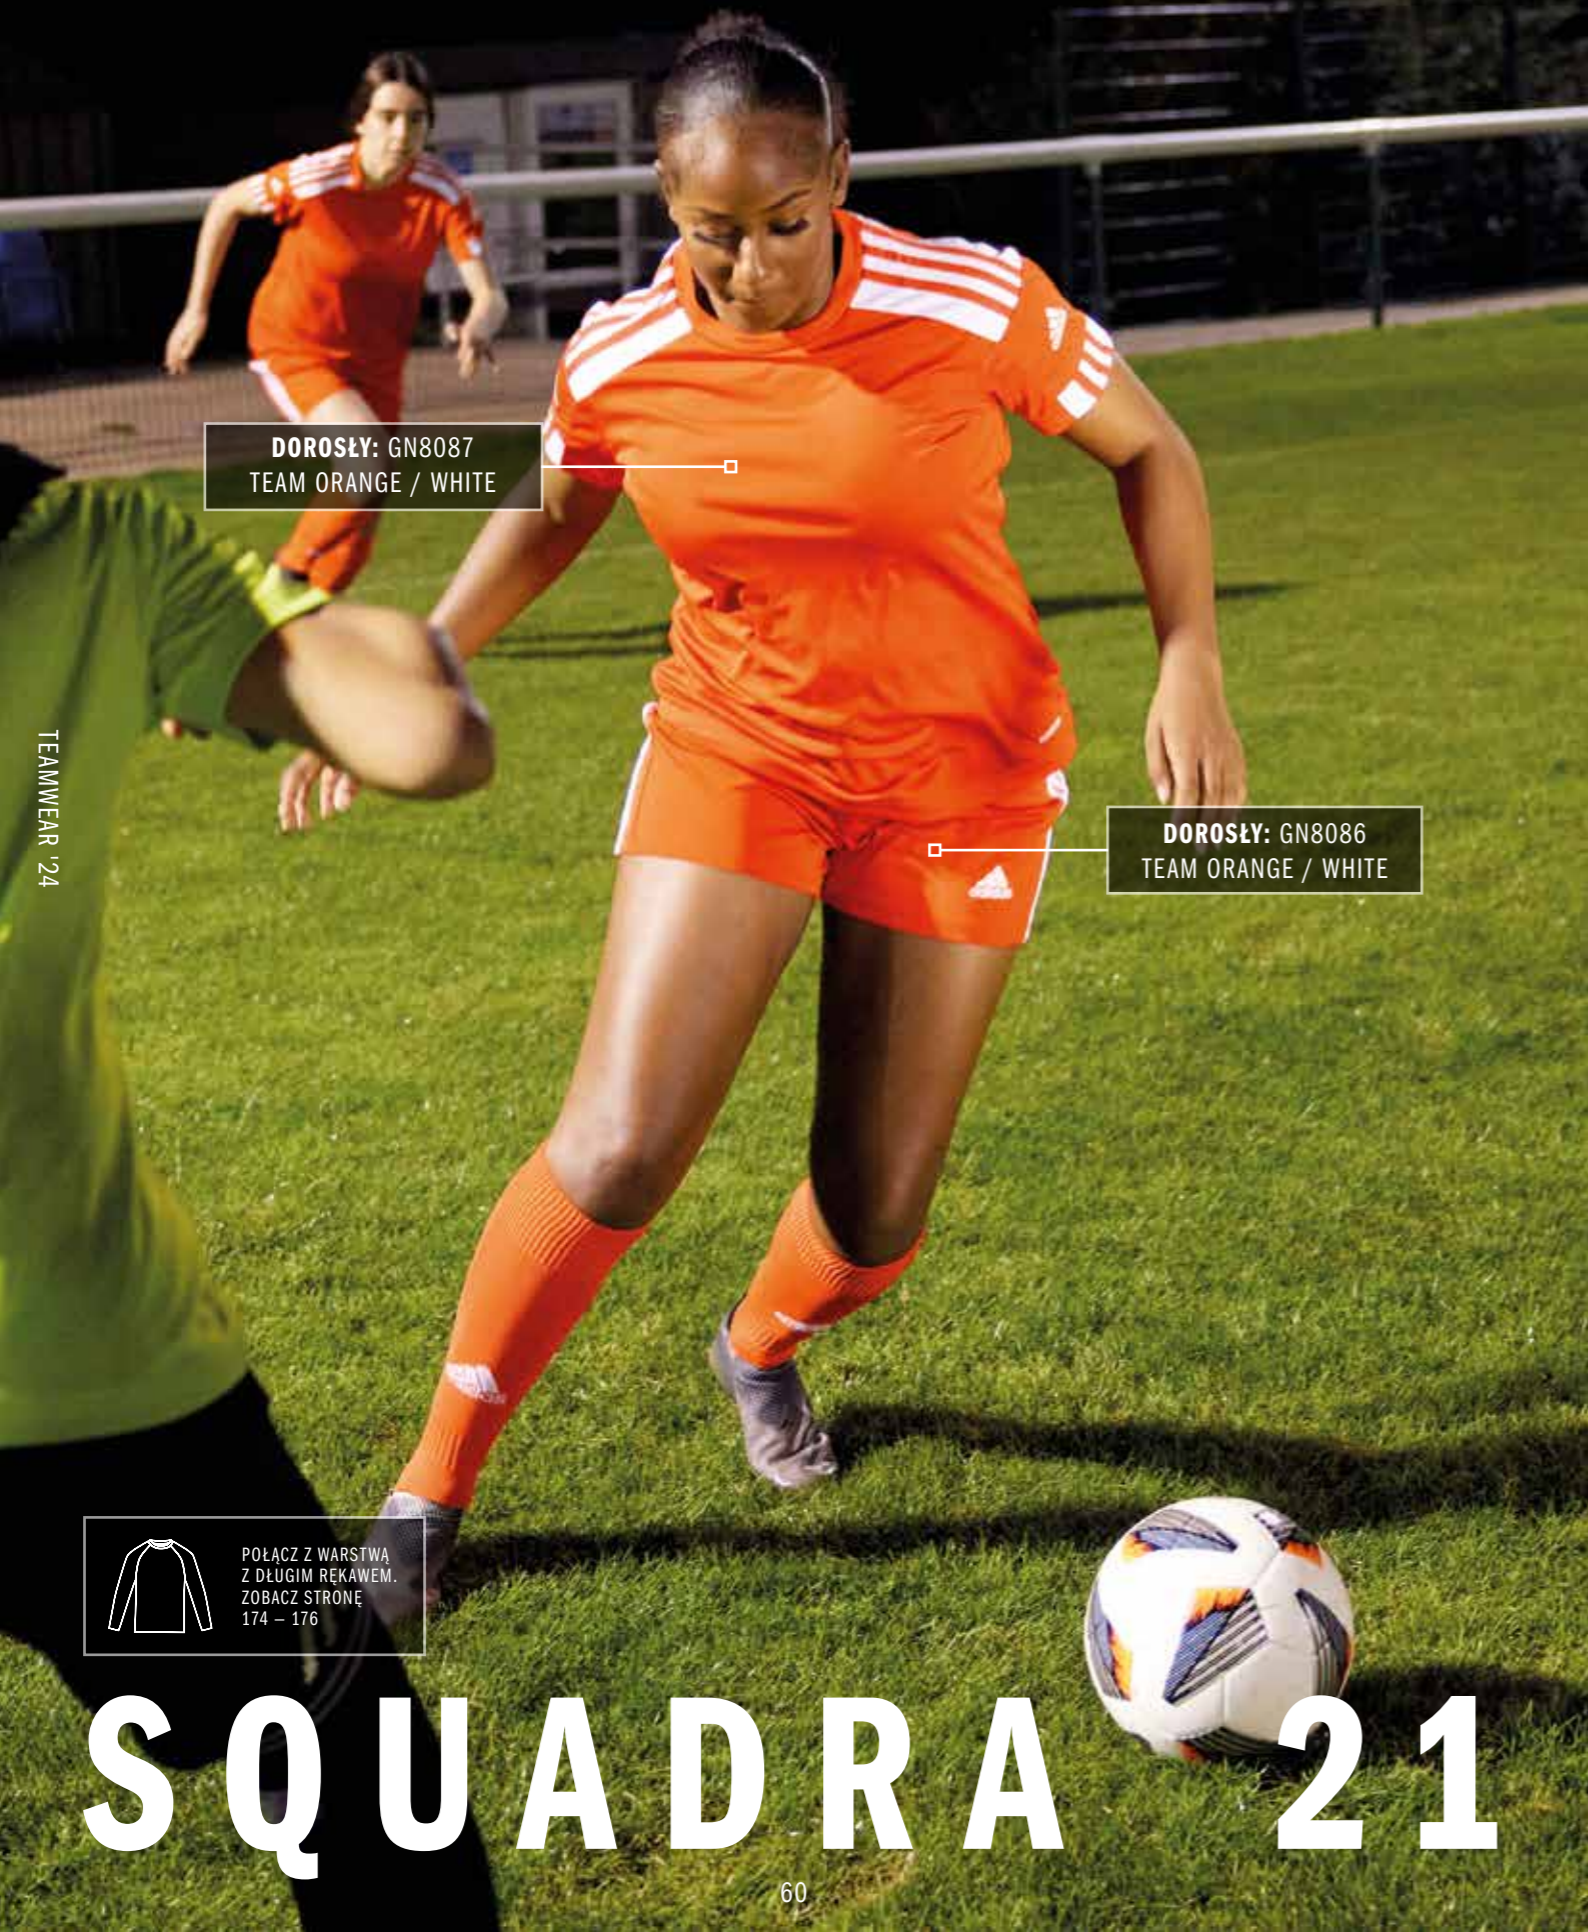

SQUADRA 21

DOROSŁY: GN8087
TEAM ORANGE / WHITE

DOROSŁY: GN8086
TEAM ORANGE / WHITE

POŁĄCZ Z WARSTWA
Z DŁUGIM RĘKAWEM.
ZOBACZ STRONĘ
174 – 176

SQUADRA 21

STROJE PIŁKARSKIE DLA KOBIEC

SQUADRA 21 JERSEY WOMEN

SQUAD 21 JSY W

DOPASOWANIE: REGULAR

MATERIAŁ PODSTAWOWY: 100% POLIESTER POCHODZĄCY Z RECYKLINGU

DOROSŁY: 99,95 ZŁ | **ROZMIARY:** 2XS, XS, S, M, L, XL, 2XL

CYKL ŻYCIA → LUTY 2025

SQUADRA 21 SHORT WOMEN

SQUAD 21 SHO W

DOPASOWANIE: REGULAR

MATERIAŁ PODSTAWOWY: 100% POLIESTER POCHODZĄCY Z RECYKLINGU

DOROSŁY: 99,95 ZŁ | **ROZMIARY:** 2XS, XS, S, M, L, XL, 2XL

CYKL ŻYCIA → LUTY 2025

KEY
ARTICLE

NAJLEPIEJ PASUJE DO SZORTÓW SQUADRA 21 WOMEN:

TEAMWEAR '24