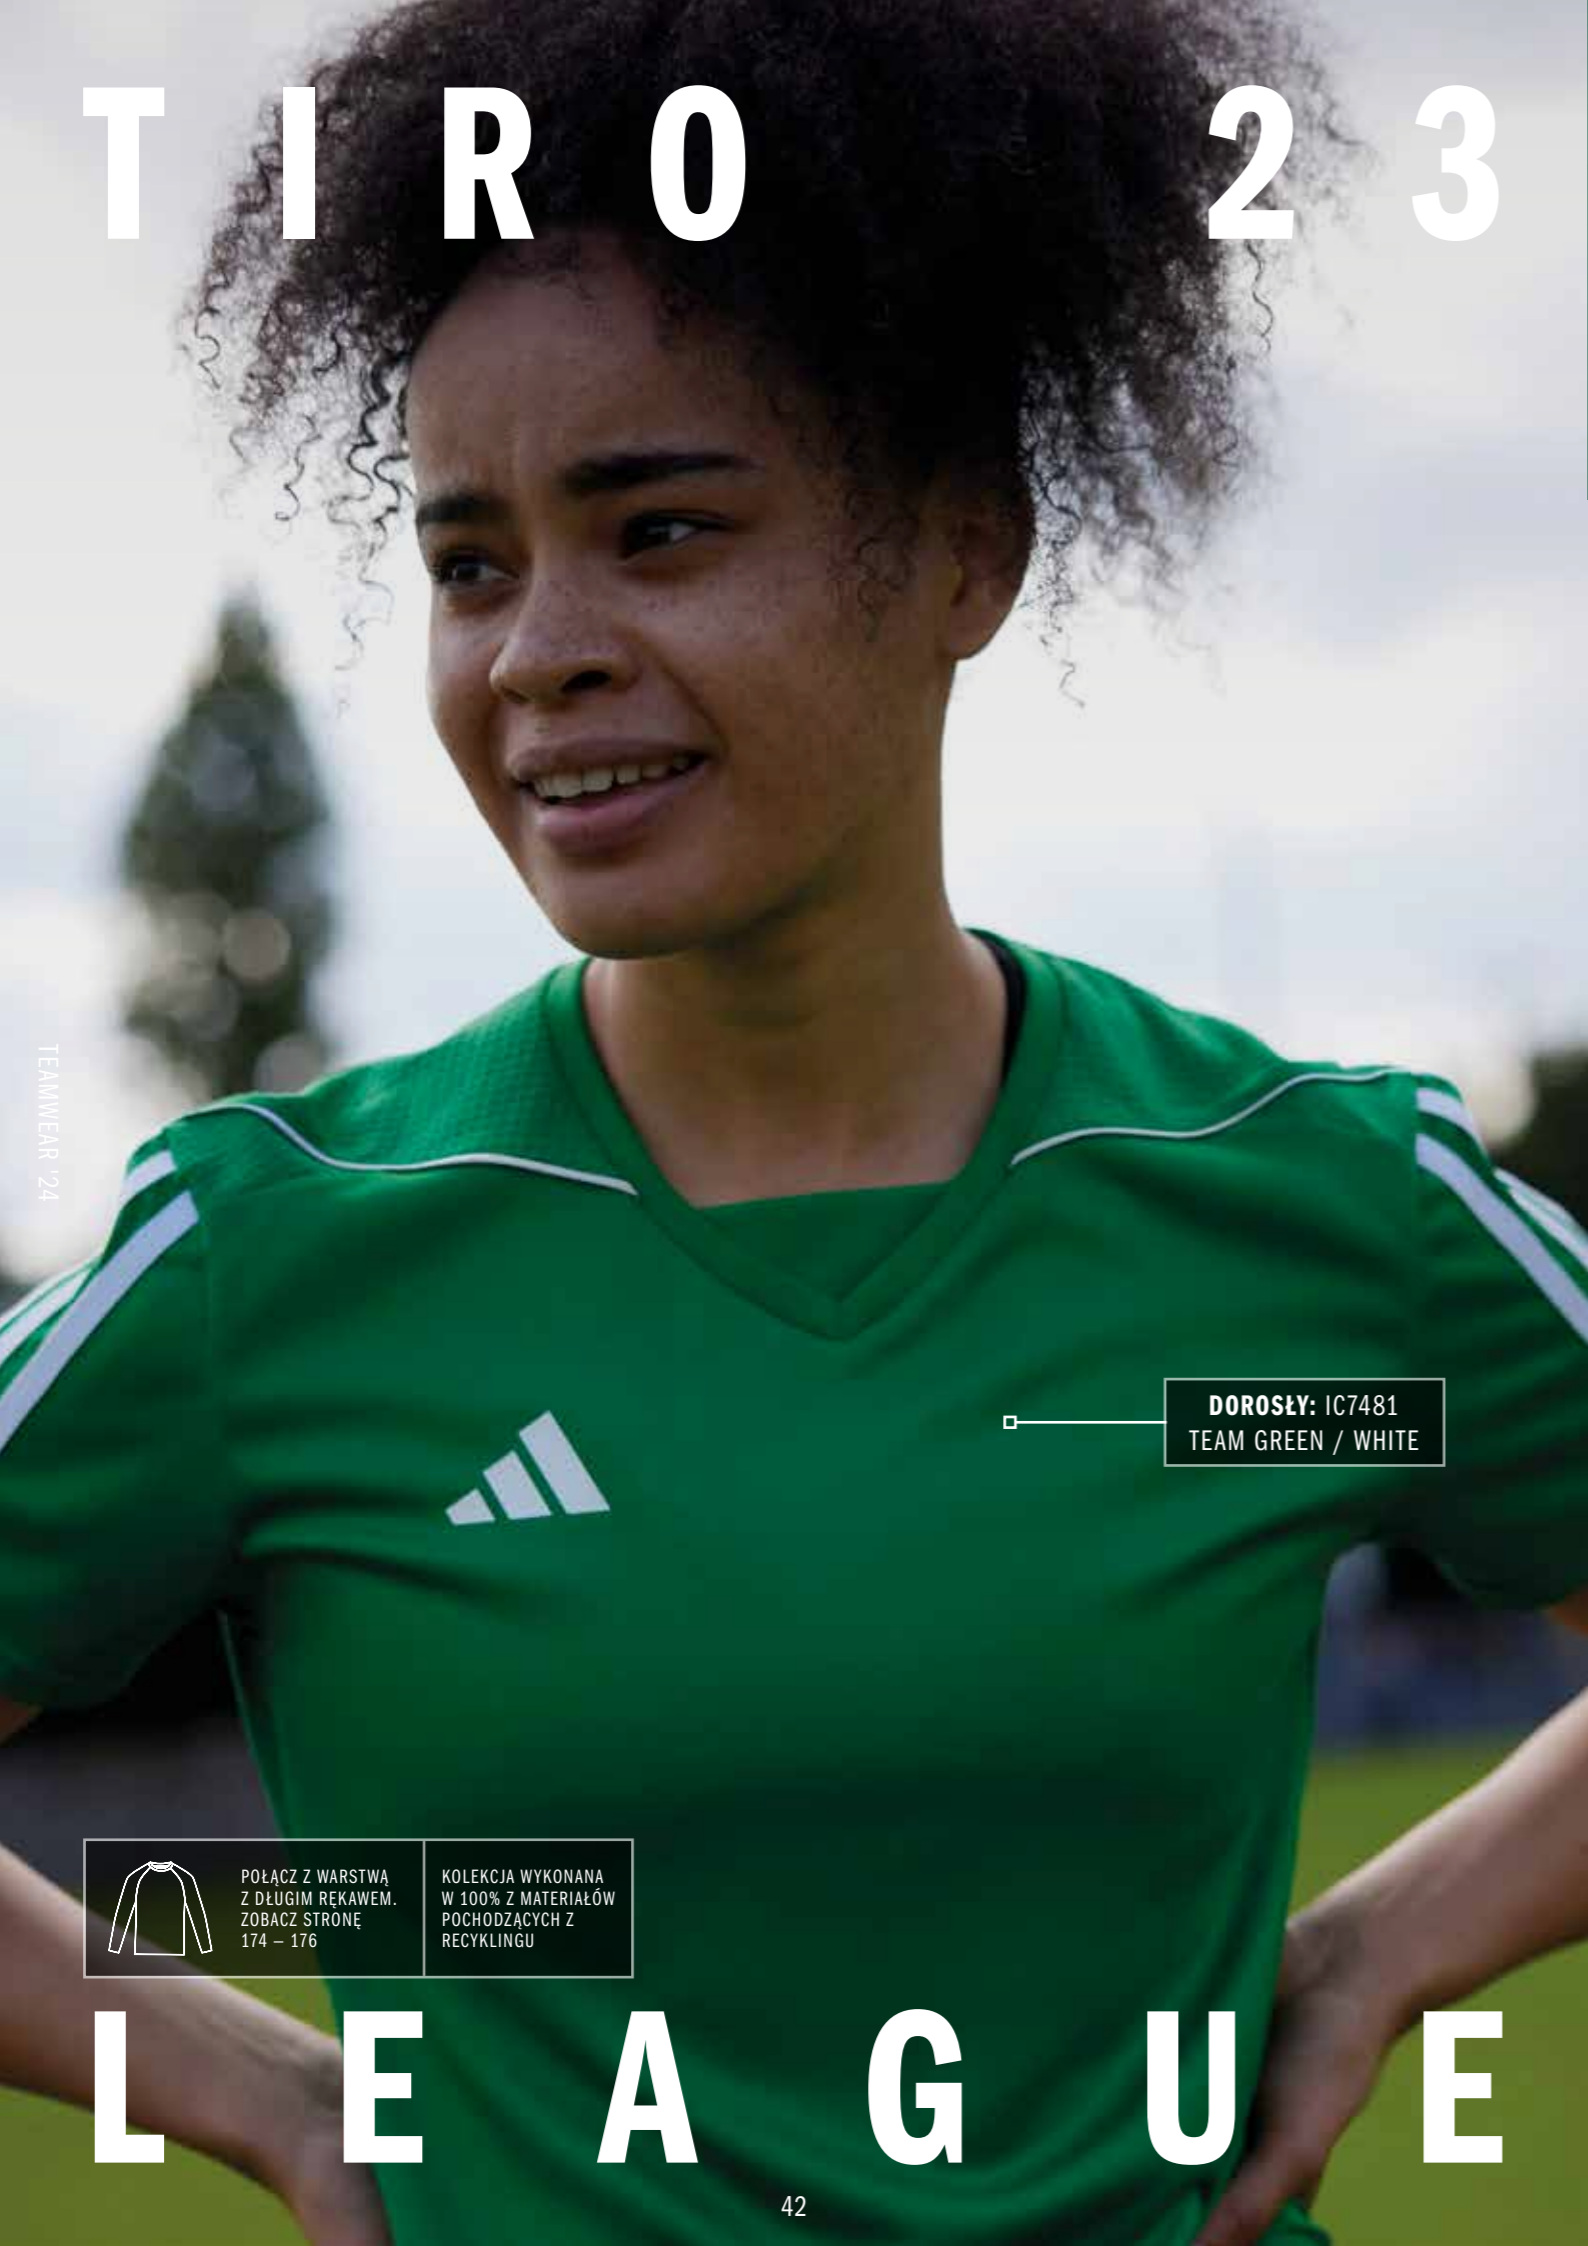

TIRO 23

DOROSŁY: IC7481
TEAM GREEN / WHITE

POŁĄCZ Z WARSTWĄ
Z DŁUGIM REKAWEM.
ZOBACZ STRONĘ
174 – 176

KOLEKCJA WYKONANA
W 100% Z MATERIAŁÓW
POCHODZĄCYCH Z
RECYKLINGU

LEAGUE

STROJE PIŁKARSKIE DLA KOBIEC

TIRO 23 LEAGUE JERSEY WOMEN

TIRO 23 JSY W

DOPASOWANIE: SLIM

MATERIAŁ PODSTAWOWY: 100% POLIESTER POCHODZĄCY Z RECYKLINGU

DOROSŁY: 139 ZŁ | **ROZMIARY:** 2XS, XS, S, M, L, XL, 2XL

CYKL ŻYCIA → LUTY 2025

TIRO 23 LEAGUE SHORT WOMEN

TIRO 23 SHO LW

DOPASOWANIE: REGULAR

MATERIAŁ PODSTAWOWY: 100% POLIESTER POCHODZĄCY Z RECYKLINGU

DOROSŁY: 139 ZŁ | **ROZMIARY:** 2XS, XS, S, M, L, XL, 2XL

CYKL ŻYCIA → LUTY 2025

KEY
ARTICLE

NAJLEPIEJ PASUJE DO SZORTÓW TIRO 23 WOMEN: