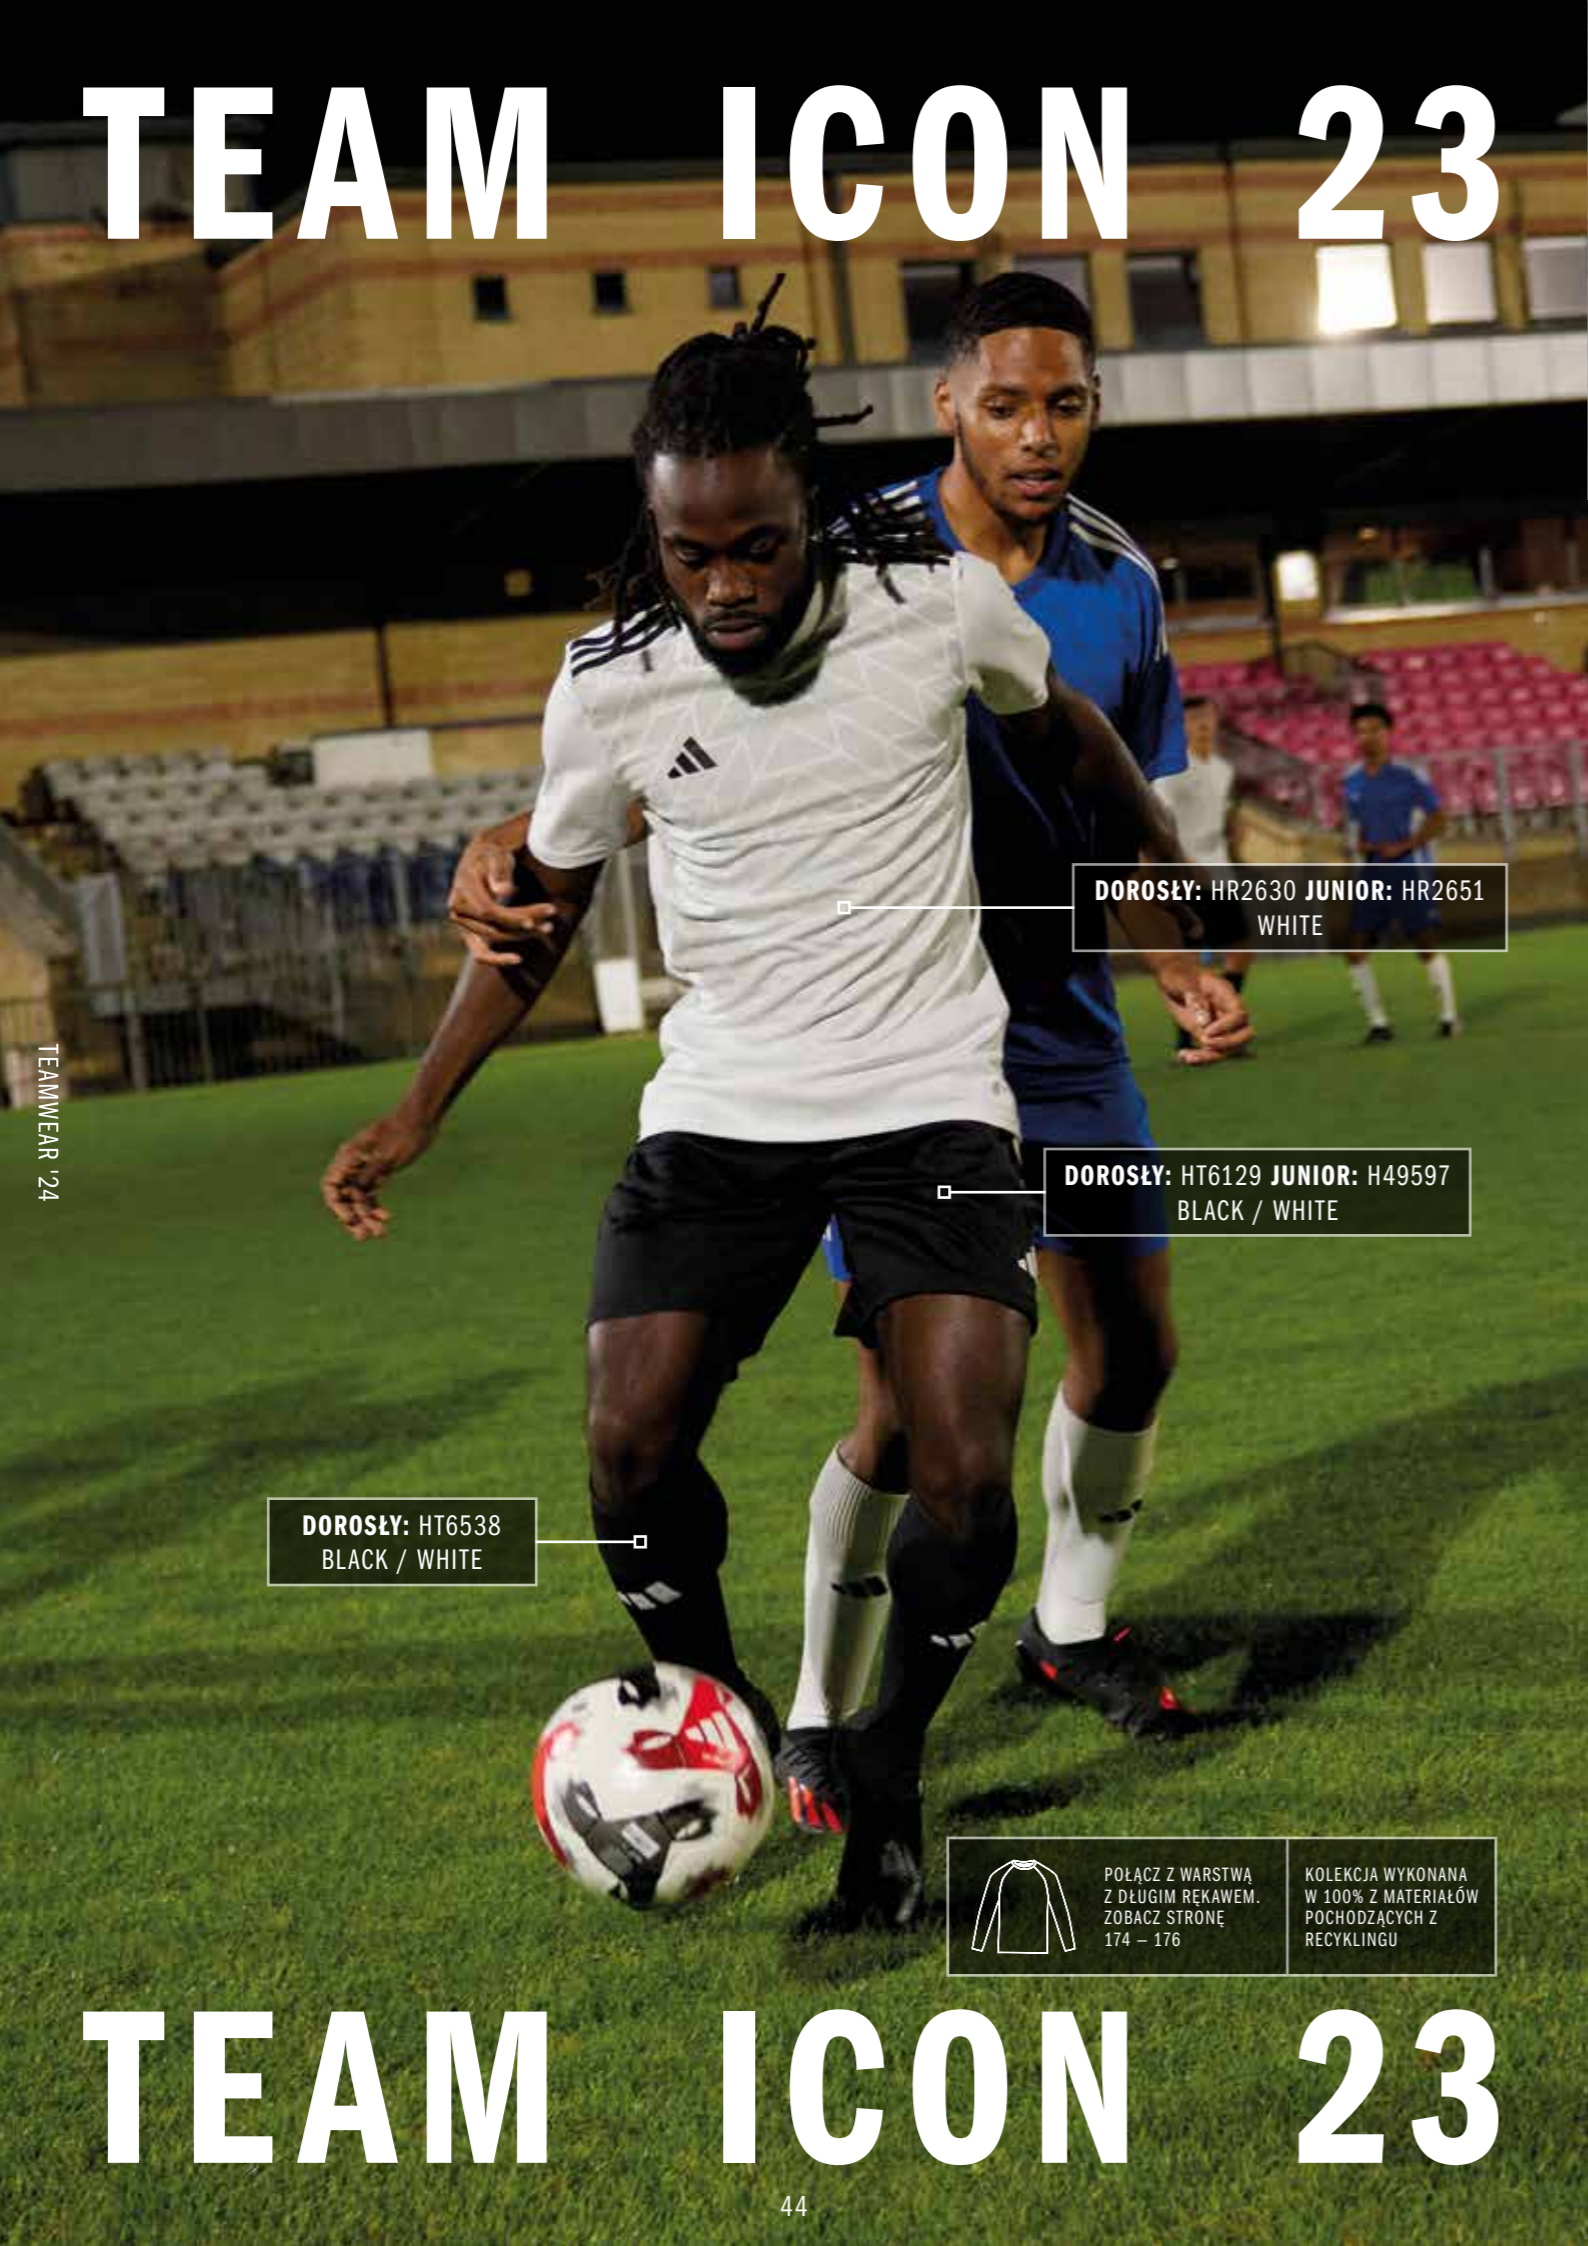

TEAM ICON 23

TEAMWEAR '24

DOROSŁY: HR2630 **JUNIOR:** HR2651
WHITE

DOROSŁY: HT6129 **JUNIOR:** H49597
BLACK / WHITE

DOROSŁY: HT6538
BLACK / WHITE

POŁĄCZ Z WARSTWĄ
Z DŁUGIM REKAWEM.
ZOBACZ STRONĘ
174 – 176

KOLEKCJA WYKONANA
W 100% Z MATERIAŁÓW
POCHODZĄCYCH Z
RECYKLINGU

TEAM ICON 23

STROJE PIŁKARSKIE DLA MĘŻCZYZN I MŁODZIEŻY

TEAM ICON JERSEY

T ICON23 JSY

DOPASOWANIE: SLIM

MATERIAŁ PODSTAWOWY: 100% POLIESTER POCHODZĄCY Z RECYKLINGU

DOROSŁY: 139 Zł

JUNIOR: 119 Zł

ROZMIARY: XS, S, M, L, XL, 2XL, 3XL

ROZMIARY: 116, 128, 140, 152, 164, 176

CYKL ŻYCIA → **LUTY 2025**

TYLKO DLA SPECJALISTÓW OD STROJÓW DRUŻYNOWYCH

KEY
ARTICLE

DOROSŁY: HR2630 **JUNIOR:** HR2651
WHITE

DOROSŁY: HR2629 **JUNIOR:** HS0541
BLACK

DOROSŁY: HR2631 **JUNIOR:** HR2653
TEAM NAVY BLUE 2

DOROSŁY: HT6551 **JUNIOR:** HR2652
TEAM POWER RED 2

DOROSŁY: HR2632 **JUNIOR:** HR2654
TEAM ROYAL BLUE

DOROSŁY: IC1251 **JUNIOR:** IC1254
TEAM ORANGE

DOROSŁY: IC1250 **JUNIOR:** IC1253
BOLD GOLD

DOROSŁY: IC1252 **JUNIOR:** IC1255
CLEAR MINT

TEAMWEAR '24