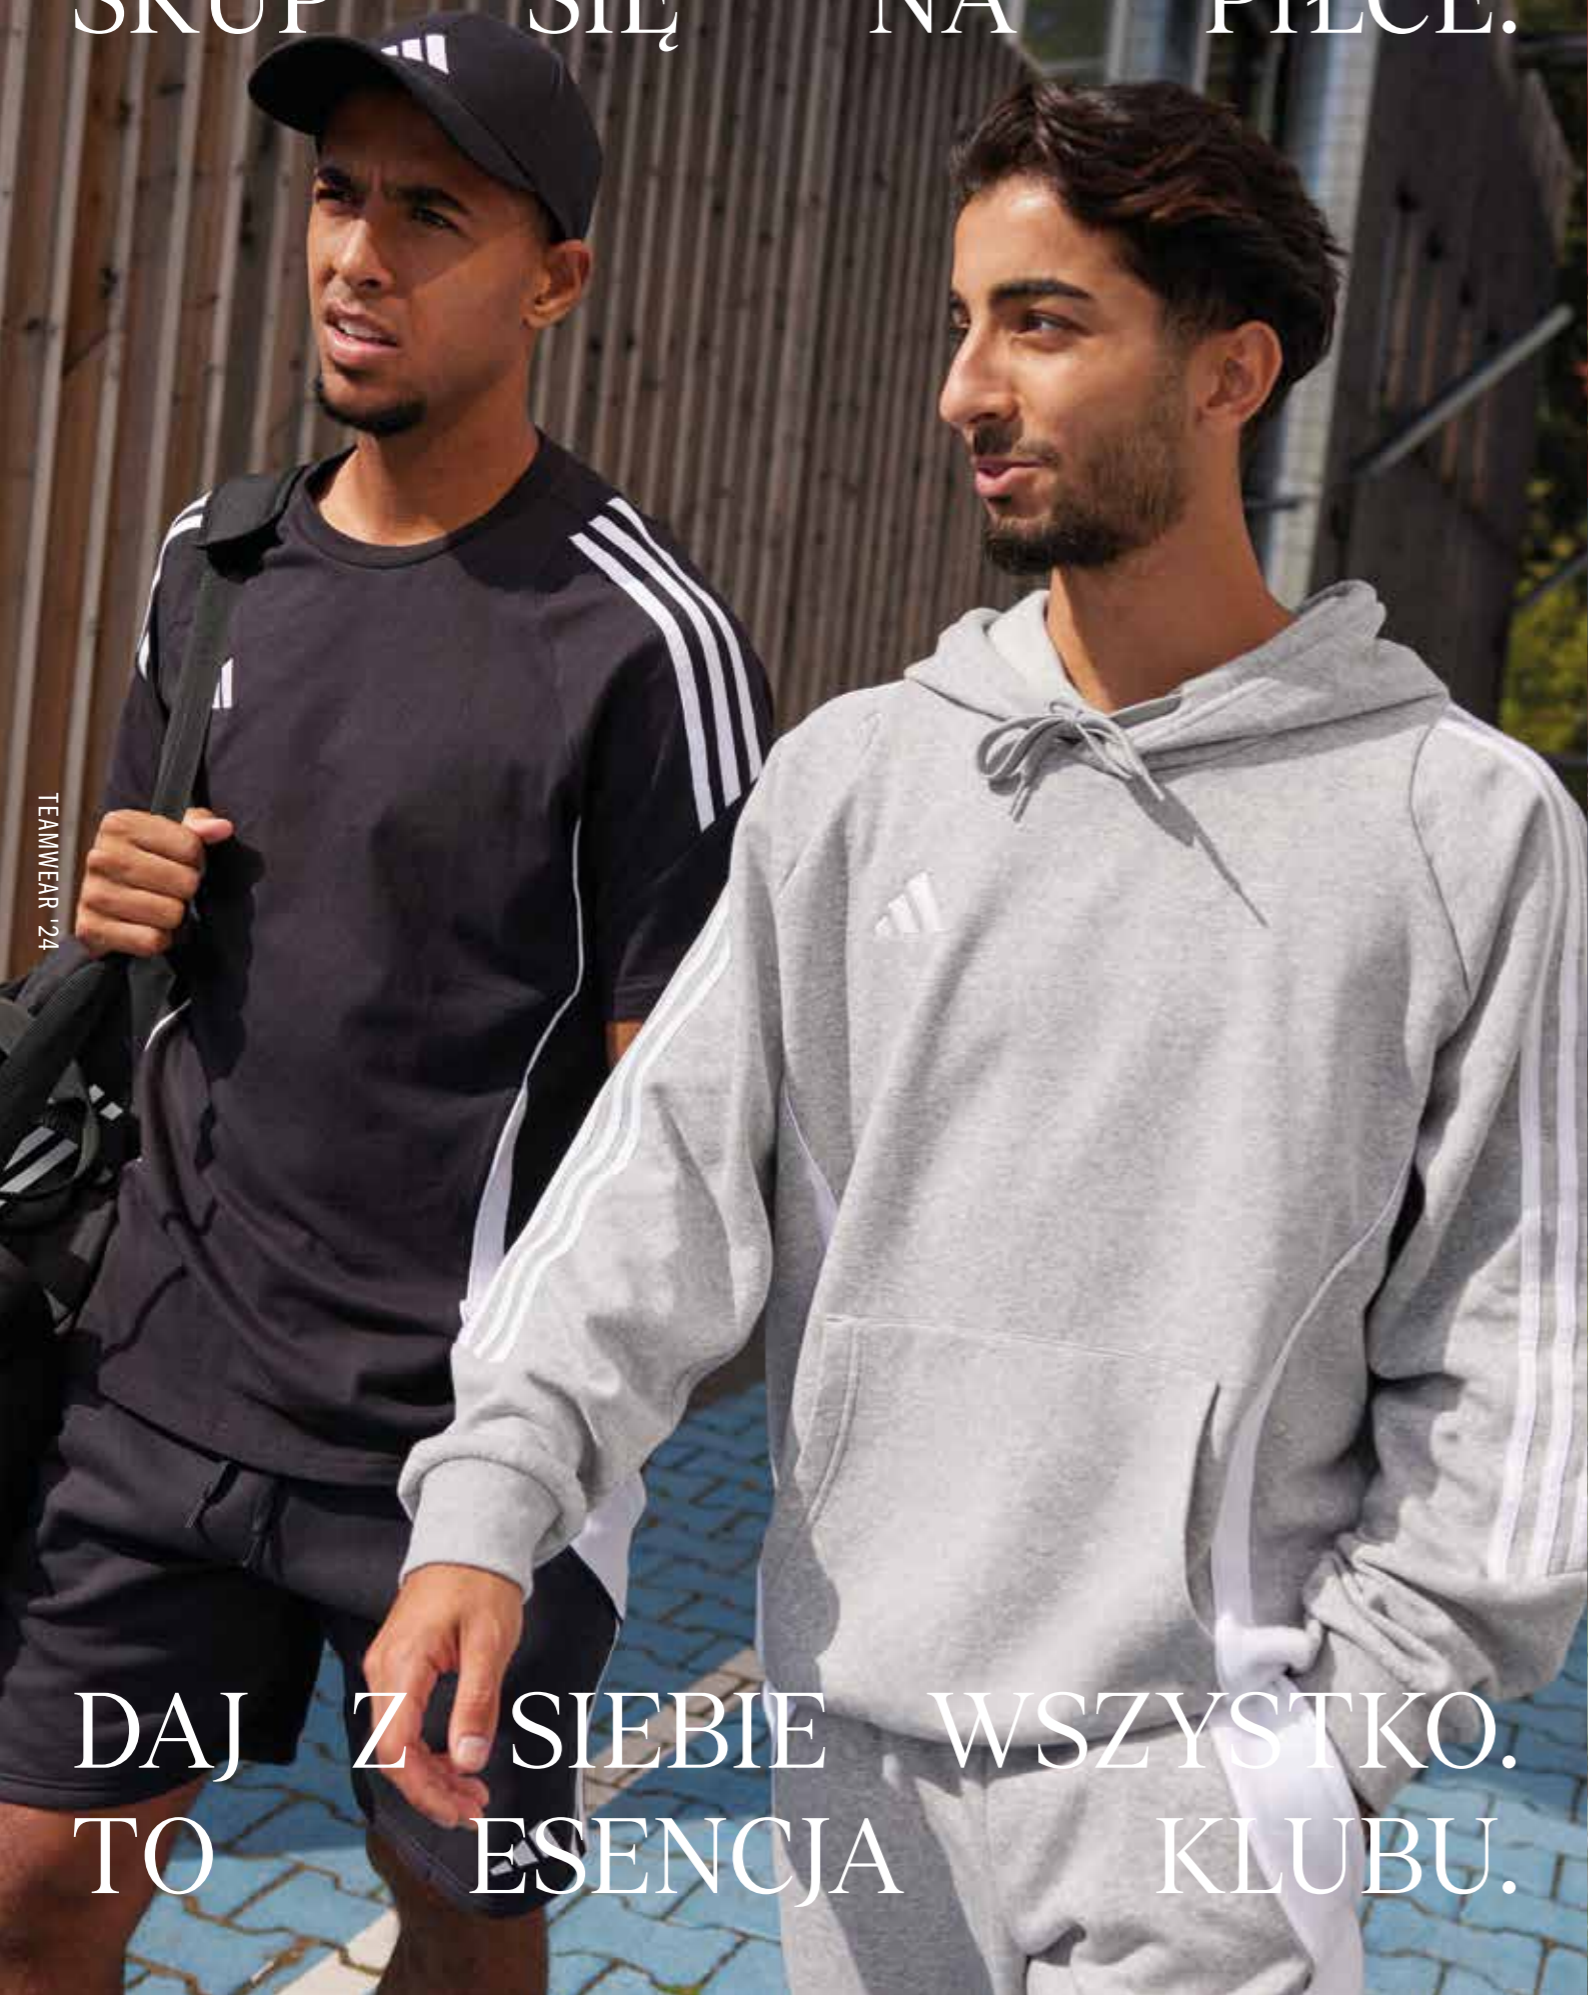

WEJDŹ DO GRY.
SKUP SIĘ NA PIŁCE.

TEAMWEAR '24

DAJ Z SIEBIE WSZYSTKO.
TO ESENCJA KLUBU.